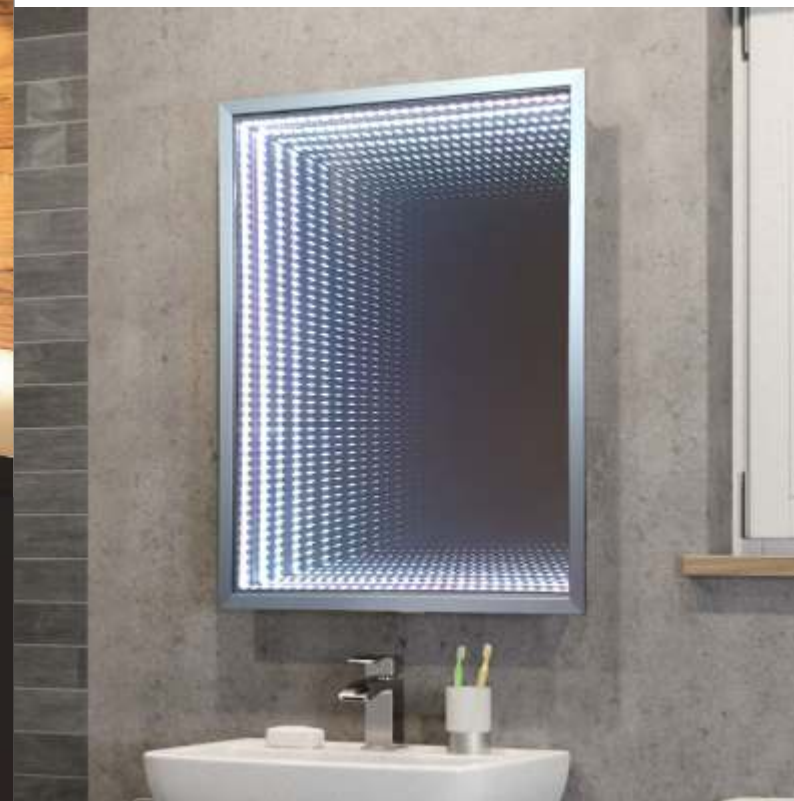

ТОРМАНС

Размер: **600x800**, 800x600

Зеркало для ванной комнаты с Led-подсветкой и датчиком движения в раме из МДФ.
Класс энергетической эффективности: A++.
Серебряное зеркало, стекло высшего качества M0, AC/DC трансформатор.